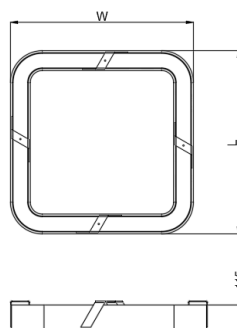

ТЕХНИЧЕСКИЕ ХАРАКТЕРИСТИКИ

Тип	встраиваемый под шпаклевку
Габаритный размер	L600 x W1200 H115 mm
Монтажный размер	L1 = 606x1206 mm L2 = 434x1034 mm
Ширина световой части	80 mm
Источник света	LED
Потребляемая мощность	61W
Световой поток	4406 lm
Цветовая температура	2700K / 3000K / 4000K
Индекс цветопередачи	CRI≥90
Источник питания	выносной / встроенный
Рассеиватель	опаловый/combi MPRZ
Светораспределение	диффузное
Управление	NO DIMM / DALI
Автоматизация	БАП 1 час / 3 часа датчик освещенности / присутствия
Степень защиты	IP20

ГАБАРИТНЫЙ ЧЕРТЕЖ