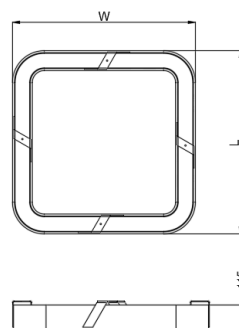

ТЕХНИЧЕСКИЕ ХАРАКТЕРИСТИКИ

Тип	встраиваемый под шпаклевку
Габаритный размер	L1200 x W2400 H115 mm
Монтажный размер	L1 = 1206x2406 mm L2 = 1034x2234 mm
Ширина световой части	80 mm
Источник света	LED
Потребляемая мощность	121W
Световой поток	8813 lm
Цветовая температура	2700K / 3000K / 4000K
Индекс цветопередачи	CRI≥90
Источник питания	выносной / встроенный
Рассеиватель	опаловый/combi MPRZ
Светораспределение	диффузное
Управление	NO DIMM / DALI
Автоматизация	БАП 1 час / 3 часа датчик освещенности / присутствия
Степень защиты	IP20

ГАБАРИТНЫЙ ЧЕРТЕЖ